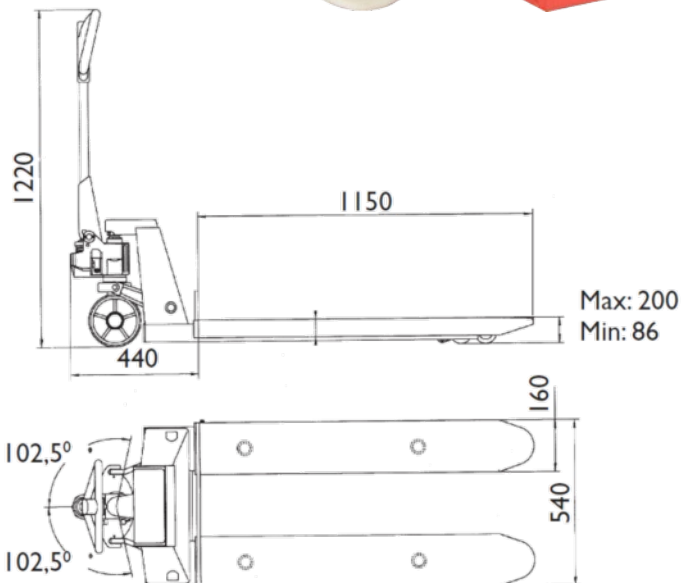

Palleløfteren er forsynet med vejeindikator der kan angive ca. vægten på godset.
Har samme vægt og ydre dimensioner som en almindelig palleløfter.

Kapacitet: 2000 kg
Gaffellængde: 1150 mm
Bredde over gafler: 540 mm

Vejenøjagtighed:

0-500 kg: +/- 15 kg
500-1000 kg: +/- 20 kg
1000-1500 kg: +/- 30 kg
1500-2000 kg: +/- 40 kg

Graduering: 5 kg 0 - 1000 kg
20 kg 1000 - 2000 kg

Batterier: 2 styk AA. - Medfølger

Stort display for
visning af vægt.